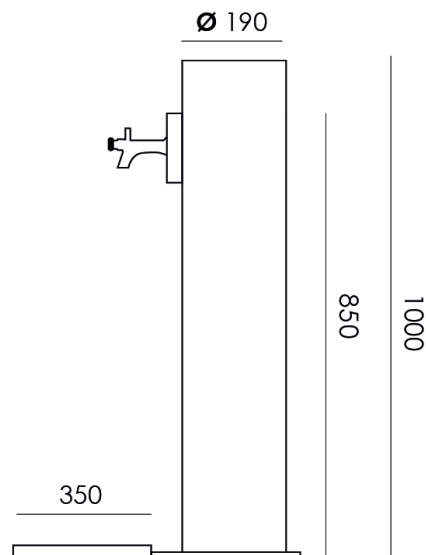

# FUENTE RODONA

MUF001

crOus<sup>®</sup>

MOBILIARIO URBANO

35kg

## ES

- Fuente de estructura circular metálica diseñada para espacios urbanos.
- Cuerpo de acero que incluye en el pie, una rejilla metálica con marco.
- Rejilla con anclajes laterales para favorecer el anclaje al suelo.
- Mecanismo del grifo incluye pulsador temporizado para regular la salida y cantidad de agua.
- Acabado en pintura poliéster al horno color oxirón negro forja.

## CAT

- Font d'estructura circular metàl·lica dissenyada per a espais urbans.
- Cos d'acer que inclou al peu, una reixeta metàl·lica amb marc.
- Reixeta amb ancoratges laterals per afavorir l'ancoratge al terra.
- Mecanisme de l'aixeta inclou pulsador temporitzat per regular la sortida i la quantitat d'aigua.
- Acabat en pintura polièster al forn color oxiró negre forja.

## ENG

- Fountain with a metallic circular structure designed for urban spaces.
- Steel body that includes a metal grid with a frame on the foot.
- Grid with lateral anchors to facilitate anchoring to the ground.
- Mechanism of the faucet includes a timed button to regulate the output and quantity of water.
- Finished in oven-baked polyester paint in black forge oxiron.