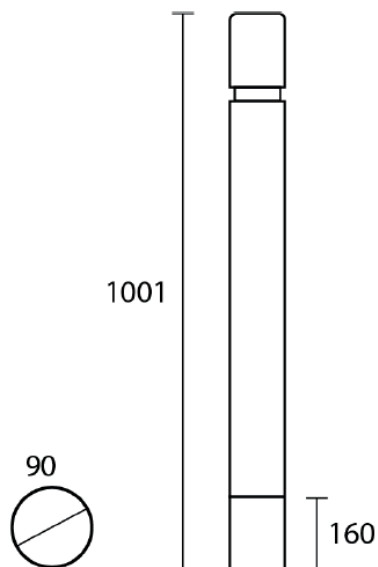

PILONA ARO MÓVIL

MUH001M

crOus®
MOBILIARIO URBANO

7kg

ES

- Pilona de tipo móvil ideal para abrir y cerrar espacios temporalmente.
- Estructura fabricada de acero de 1000 mm de altura.
- Argolla de acero inoxidable en la parte superior.
- Pintada en oxirón negro al horno.
- Base empotrable con cerradura.

CAT

- Pilona de tipus mòbil ideal per obrir i tancar espais temporalment.
- Estructura d'acer de 1000 mm d'alçada.
- Argolla d'acer inoxidable a la part superior.
- Pintada amb oxiró negre al forn.
- Base encastrable amb pany.

ENG

- Mobile type bollard ideal for opening and closing spaces temporarily.
- Structure made of 1000 mm high steel.
- Stainless steel ring at the top.
- Painted in baked black oxirón.
- Recessed base with lock.