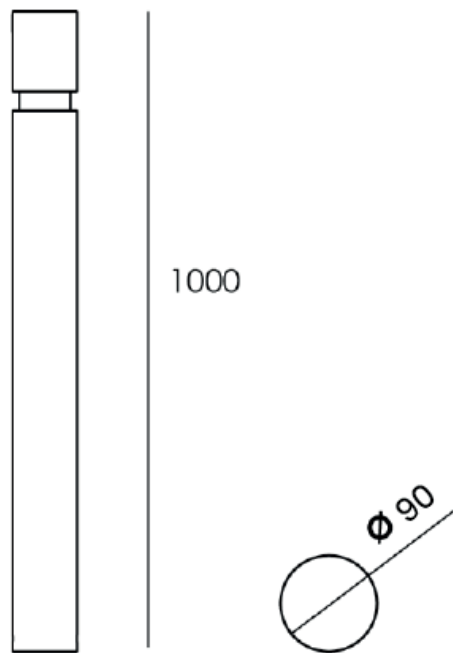

PILONA ARO

MUH001

crOus®

MOBILIARIO URBANO

5kg

ES

- Pilona metálica de estructura circular.
- Fabricada en tubo de acero metálico.
- Incluye argolla de acero inoxidable en la parte superior.
- Base empotrable que permite su anclaje al suelo.
- Acabado en pintura oxirón negro forjado al horno.

CAT

- Pilona metàl·lica d'estructura circular.
- Fabricada amb tub d'acer metàl·lic.
- Inclou argolla d'acer inoxidable a la part superior.
- Base encastable que permet l'ancoratge a terra.
- Acabat en pintura oxiró negre forjat al forn.

ENG

- Metal bollard with a circular structure.
- Made of metallic steel tube.
- Includes stainless steel ring at the top.
- Recessed base that allows it to be anchored to the ground.
- Finished in oven-forged black oxiron paint.