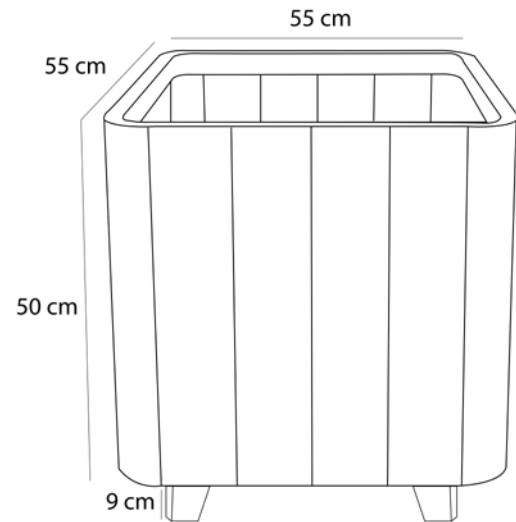

JARDINERA CROUS ECO

MUJ020

crOus®
MOBILIARIO URBANO

ES

- Jardinera de estructura de acero pintado con oxirón negro.
- Tablones de madera WPC.
- Protector fungicida, insecticida e hidrófugo.
- Acabado en color natural.
- Tornillos de acero inoxidable.