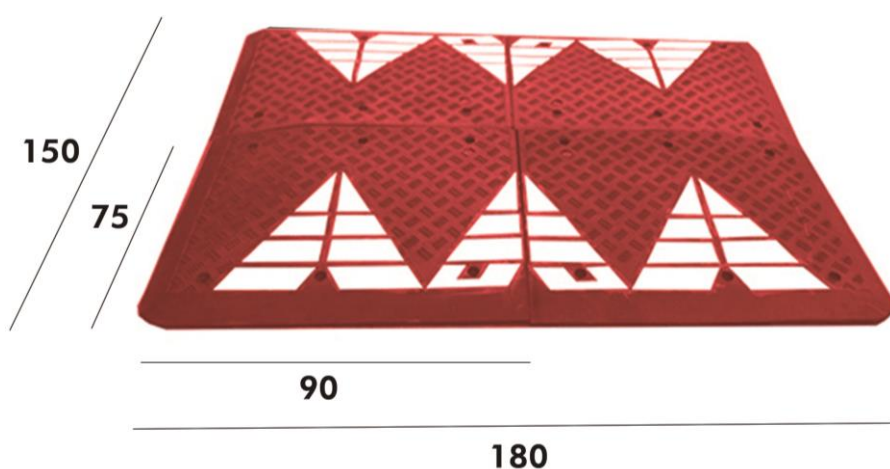

## Cojín Berlínés Rojo

Ref.S042C, S042L

S042C

S042L

### Especificaciones

- Elemento reductor de velocidad en colores negro y amarillo.
- Fabricado con caucho reciclado.
- Dimensiones por placa 75 x 90 cm.
- Dos medidas: **(S042C)** 180 x 150 cm y **(S042L)** 180 x 225 cm.
- Alta resistencia a la abrasión y a los rayos UV.
- Ideal para zonas urbanas, aparcamientos, centros comerciales...
- Gran durabilidad y fácil instalación.