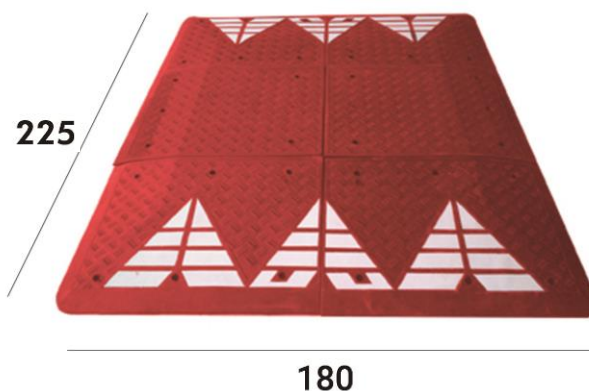

## Cojín Berlínés Rojo

Ref.S042C, S042L

S042C

S042L

### Especificaciones

- Elemento reductor de velocidad en colores negro y amarillo.
- Fabricado con caucho reciclado.
- Dimensiones por placa 75 x 90 cm.
- Dos medidas: **(S042C)** 180 x 150 cm y **(S042L)** 180 x 225 cm.
- Alta resistencia a la abrasión y a los rayos UV.
- Ideal para zonas urbanas, aparcamientos, centros comerciales...
- Gran durabilidad y fácil instalación.