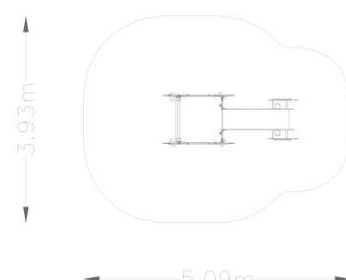

Multi-game Turtle

Ref.JIANI007

Spécifications

- Multi-jeux pour les enfants en forme de tortue, tour de base avec structure métallique principale, avec sortie d'un oboggan.
- Panneaux coulissants PEHD de 15 mm et rampe.
- Piliers structuraux et structure métallique de tubes en acier inoxydable.
- Vis en acier galvanisé.
- Plancher avec planche phénolique antidérapante.
- Âge d'utilisation recommandé de 1 à 5 ans.
- Permet à l'enfant de glisser, de se rapporter et de grimper. Il encourage l'apprentissage du jeu au tour par tour.
- Certifié selon règlements UNE EN1176.