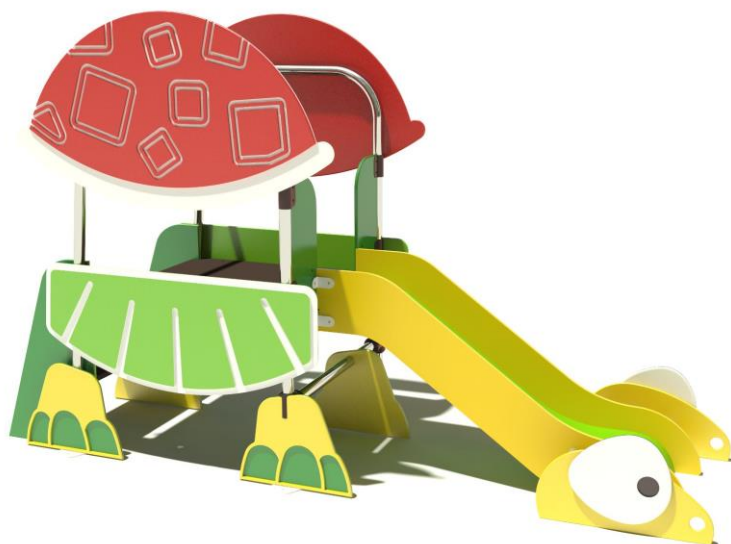

Multi-game Turtle

Ref.JIANI007

Spécifications

- Multi-jeux pour les enfants en forme de tortue, tour de base avec structure métallique principale, avec sortie d'un oboggan.
- Panneaux coulissants PEHD de 15 mm et rampe.
- Piliers structuraux et structure métallique de tubes en acier inoxydable.
- Vis en acier galvanisé.
- Plancher avec planche phénolique antidérapante.
- Âge d'utilisation recommandé de 1 à 5 ans.
- Permet à l'enfant de glisser, de se rapporter et de grimper. Il encourage l'apprentissage du jeu au tour par tour.
- Certifié selon règlements UNE EN1176.