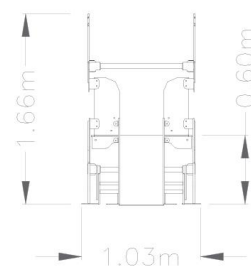

Multi-game Turtle

Ref.JIANI007

Spécifications

- Multi-jeux pour les enfants en forme de tortue, tour de base avec structure métallique principale, avec sortie d'un oboggan.
- Panneaux coulissants PEHD de 15 mm et rampe.
- Piliers structuraux et structure métallique de tubes en acier inoxydable.
- Vis en acier galvanisé.
- Plancher avec planche phénolique antidérapante.
- Âge d'utilisation recommandé de 1 à 5 ans.
- Permet à l'enfant de glisser, de se rapporter et de grimper. Il encourage l'apprentissage du jeu au tour par tour.
- Certifié selon règlements UNE EN1176.