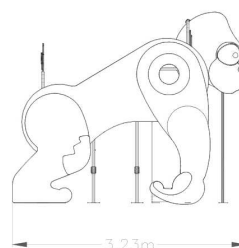

### Spécifications

- Multi-jeux pour enfants en forme de gorille avec structures en acier inoxydable et polyéthylène. Il se compose de 2 plates-formes, monter des escaliers, des filets d'escalade, des barres coupe-feu et une diapositive.
- Panneaux PEHD 15 mm, toit et rampe coulissante.
- Piliers structurels, structure métallique et barre coupe-feu de tubes en acier inoxydable.
- Vis en acier galvanisé.
- Plancher avec panneau phénolique antidérapant.
- Âge d'utilisation recommandé de 3 à 12 ans.
- Permet à l'enfant de glisser, d'interagir et de grimper. Il favorise l'apprentissage à tour de rôle.
- Conforme à la réglementation UNE EN1176.