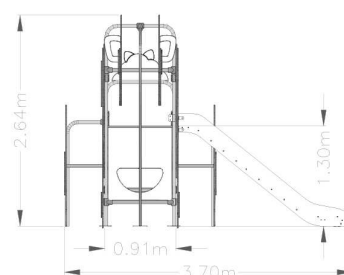

### Spécifications

- Multi-jeux pour enfants en forme de gorille avec structures en acier inoxydable et polyéthylène. Il se compose de 2 plates-formes, monter des escaliers, des filets d'escalade, des barres coupe-feu et une diapositive.
- Panneaux PEHD 15 mm, toit et rampe coulissante.
- Piliers structurels, structure métallique et barre coupe-feu de tubes en acier inoxydable.
- Vis en acier galvanisé.
- Plancher avec panneau phénolique antidérapant.
- Âge d'utilisation recommandé de 3 à 12 ans.
- Permet à l'enfant de glisser, d'interagir et de grimper. Il favorise l'apprentissage à tour de rôle.
- Conforme à la réglementation UNE EN1176.