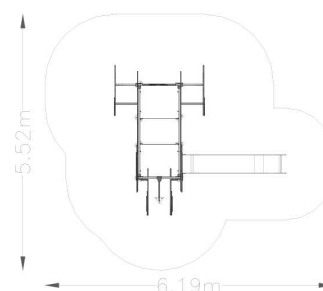

### Spécifications

- Multi-jeux pour enfants en forme de gorille avec structures en acier inoxydable et polyéthylène. Il se compose de 2 plates-formes, monter des escaliers, des filets d'escalade, des barres coupe-feu et une diapositive.
- Panneaux PEHD 15 mm, toit et rampe coulissante.
- Piliers structurels, structure métallique et barre coupe-feu de tubes en acier inoxydable.
- Vis en acier galvanisé.
- Plancher avec panneau phénolique antidérapant.
- Âge d'utilisation recommandé de 3 à 12 ans.
- Permet à l'enfant de glisser, d'interagir et de grimper. Il favorise l'apprentissage à tour de rôle.
- Conforme à la réglementation UNE EN1176.