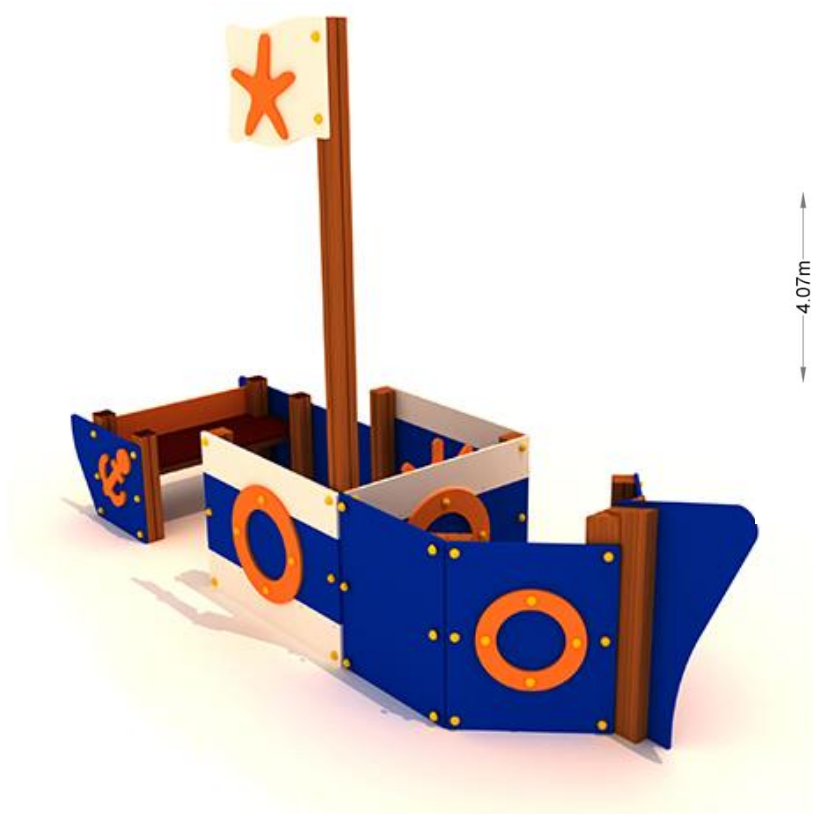

## Boat 6

Ref.JIBAR006

### Spécifications

- Multi-jeu d'une tour en forme de navire.
- Structure en bois laminé / HRC.
- Panneaux et rampe coulissant de PEHD de 15 mm.
- Barres en acier inoxydable.
- Pas de bords pointus ou de fissures qui pourraient constituer un danger pour les doigts ou toute autre partie du corps.
- Toutes les vis recouvertes de bouchons en plastique colorés.
- Âge recommandé de 1 à 5 ans.
- Capacité jusqu'à 6 utilisateurs.
- L'appareil est conçu pour les terrains de jeux publics.
- Certifié selon l'UNE EN1176.