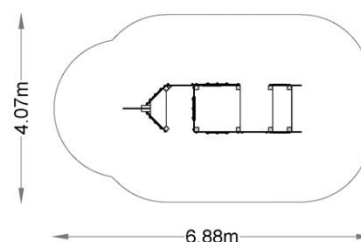

### Spécifications

- Multi-jeu d'une tour en forme de navire.
- Structure en bois laminé / HRC.
- Panneaux et rampe coulissant de PEHD de 15 mm.
- Barres en acier inoxydable.
- Pas de bords pointus ou de fissures qui pourraient constituer un danger pour les doigts ou toute autre partie du corps.
- Toutes les vis recouvertes de bouchons en plastique colorés.
- Âge recommandé de 1 à 5 ans.
- Capacité jusqu'à 6 utilisateurs.
- L'appareil est conçu pour les terrains de jeux publics.
- Certifié selon l'UNE EN1176.