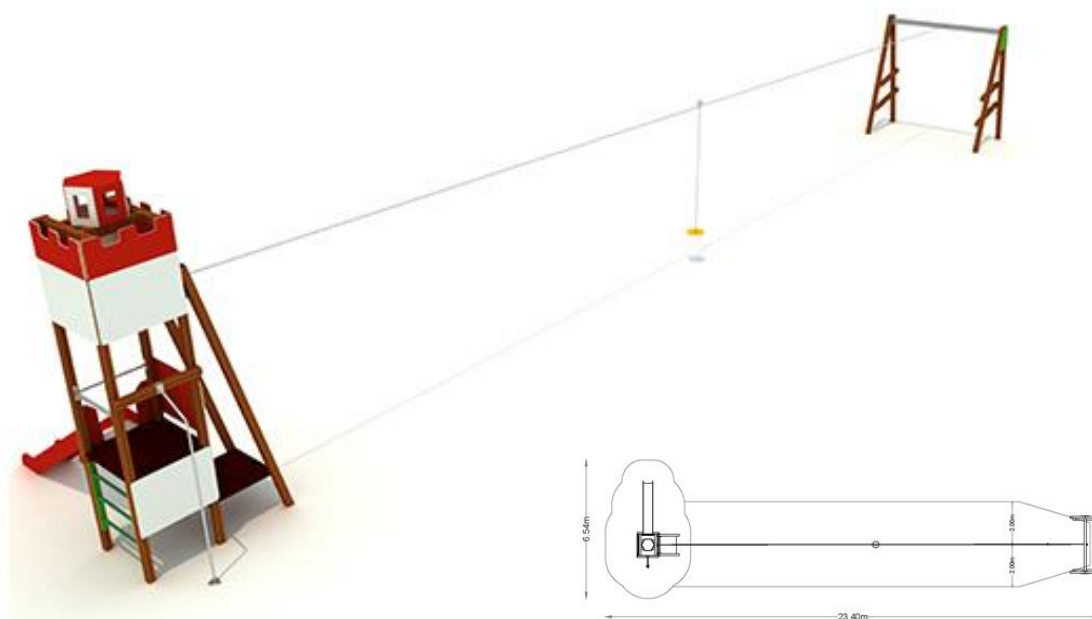

Rescue Tower

Ref.JIBAR008

Spécifications

- Multi-jeu avec une tour toboggan en forme de phare, y compris une tyrolienne.
- Structure en bois laminé / HRC.
- Panneaux coulissants PEHD de 15 mm et rampe.
- Barres en acier inoxydable.
- Pas de bords pointus ou de fissures qui pourraient constituer un danger pour les doigts ou toute autre partie du corps.
- Toutes les vis recouvertes de bouchons en plastique colorés.
- Âge recommandé de 3 à 12 ans.
- Capacité jusqu'à 6 utilisateurs.
- L'appareil est conçu pour les terrains de jeux publics.
- Certifié selon l'UNE EN1176.