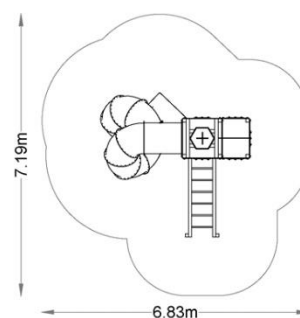

Lighthouse

Ref.JIBAR009

Spécifications

- Multi-jeu avec une tour-toboggan, un escalier horizontal, différentes fenêtres et l'accès pour une échelle de barres.
- Structure en bois laminé / HRC.
- Panneaux et rampe coulissant de PEHD de 15 mm.
- Barres en acier inoxydable.
- Pas de bords pointus ou de fissures qui pourraient constituer un danger pour les doigts ou toute autre partie du corps.
- Toutes les vis recouvertes de bouchons en plastique colorés.
- Âge recommandé de 3 à 12 ans.
- Capacité jusqu'à 10 utilisateurs.
- L'appareil est conçu pour les terrains de jeux publics.
- Certifié selon l'UNE EN1176.