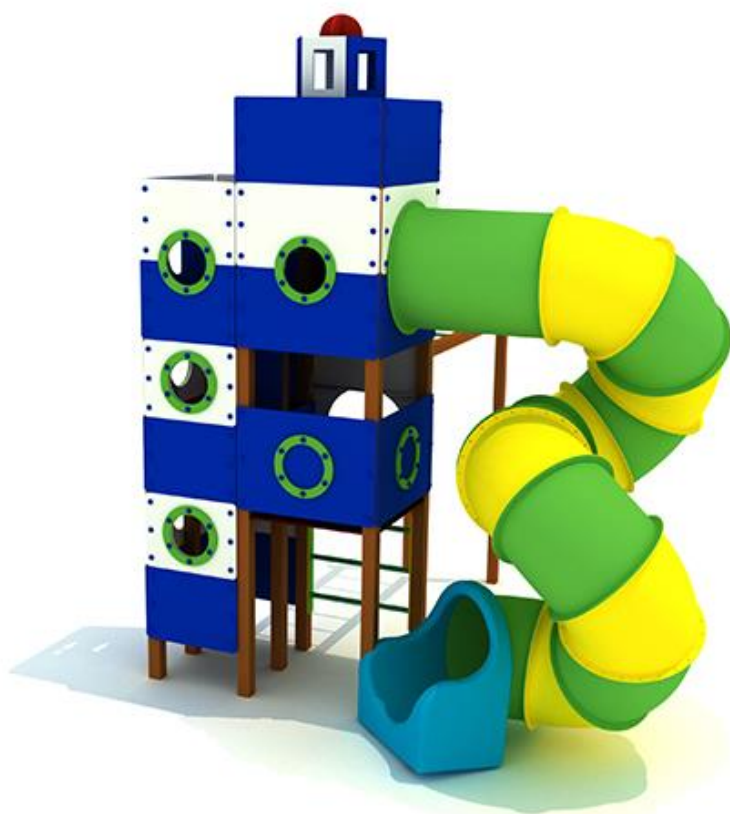

Lighthouse

Ref.JIBAR009

Spécifications

- Multi-jeu avec une tour-toboggan, un escalier horizontal, différentes fenêtres et l'accès pour une échelle de barres.
- Structure en bois laminé / HRC.
- Panneaux et rampe coulissant de PEHD de 15 mm.
- Barres en acier inoxydable.
- Pas de bords pointus ou de fissures qui pourraient constituer un danger pour les doigts ou toute autre partie du corps.
- Toutes les vis recouvertes de bouchons en plastique colorés.
- Âge recommandé de 3 à 12 ans.
- Capacité jusqu'à 10 utilisateurs.
- L'appareil est conçu pour les terrains de jeux publics.
- Certifié selon l'UNE EN1176.