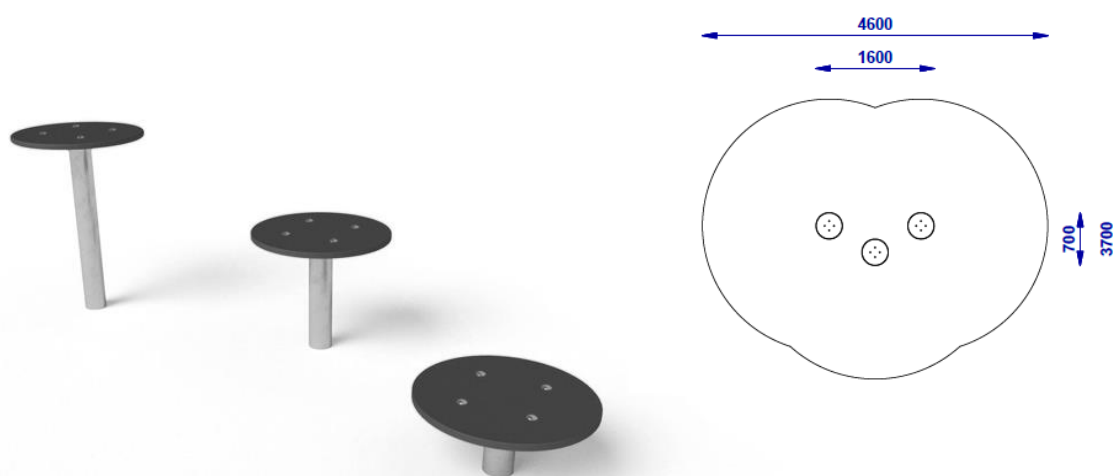

## Jump game

Ref.JIE3609S

### Spécifications

- Jeu d'équilibre pour les enfants avec des plates-formes surélevées.
- Construction en acier galvanisé et enduit de poudre.
- Connecteurs en acier inoxydable et galvanisés.
- Plates-formes en PEHD avec couche antidérapante.
- Pas d'arêtes vives ou de fissures qui pourraient constituer un danger pour le blocage de la tête, les doigts ou toute autre partie du corps.
- Toutes les vis sont recouvertes de bouchons en polyamide.
- Il est recommandé d'ancrer 800 mm sur terre.
- L'appareil est conçu pour une installation en extérieur.
- Âge d'utilisation recommandé à partir de 1 an.
- Certifié selon la réglementation UNE EN1176.