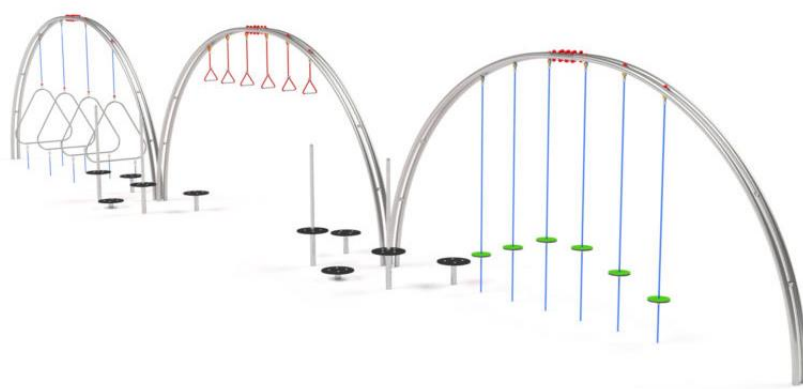

## Arch Circuit

Ref.JIE3610S

### Spécifications

- Circuit de jeu d'équilibre pour les enfants avec plates-formes surélevées, passerelles et poignées.
- Construction en acier galvanisé et enduit de poudre.
- Connecteurs en acier inoxydable et galvanisés.
- Plates-formes en PEHD avec couche antidérapante.
- Pas de bords pointus ou de fissures qui pourraient constituer un danger pour le piégeage de la tête, les doigts, ou toute autre partie du corps.
- Toutes les vis sont recouvertes de bouchons en polyamide.
- Il est recommandé d'ancrer 800 mm au sol.
- L'appareil est conçu pour une installation en extérieur.
- Âge d'utilisation recommandé à partir de 5 ans.
- Certifié selon la réglementation UNE EN1176.