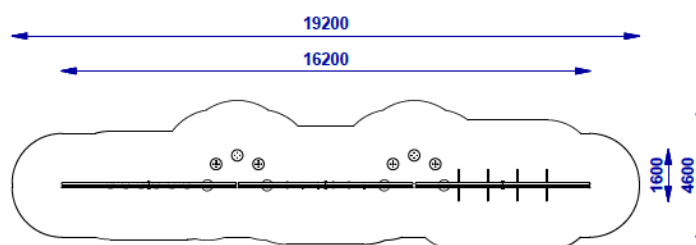

## Arch Circuit

Ref.JIE3610S

### Spécifications

- Circuit de jeu d'équilibre pour les enfants avec plates-formes surélevées, passerelles et poignées.
- Construction en acier galvanisé et enduit de poudre.
- Connecteurs en acier inoxydable et galvanisés.
- Plates-formes en PEHD avec couche antidérapante.
- Pas de bords pointus ou de fissures qui pourraient constituer un danger pour le piégeage de la tête, les doigts, ou toute autre partie du corps.
- Toutes les vis sont recouvertes de bouchons en polyamide.
- Il est recommandé d'ancrer 800 mm au sol.
- L'appareil est conçu pour une installation en extérieur.
- Âge d'utilisation recommandé à partir de 5 ans.
- Certifié selon la réglementation UNE EN1176.