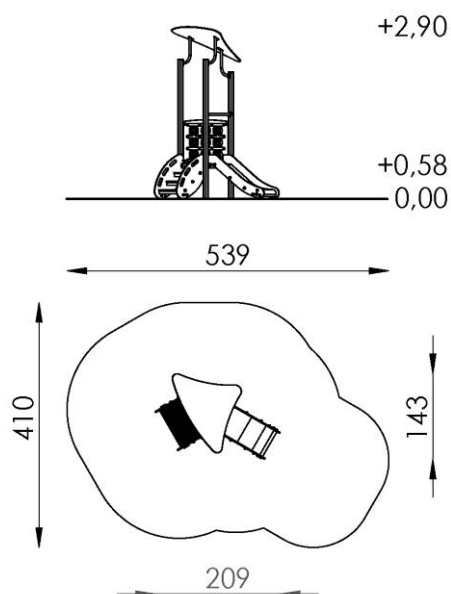

Venus Multigame

Ref.JISR1587

Spécifications

- Élément de jeu de structure en aluminium, conçu pour le plaisir des enfants, offrant un jeu complet.
- Poteaux circulaires de 89 mm en aluminium, avec âme renforcée.
- Plats-formes en aluminium. Avec plaques antidérapantes.
- Plafonds, protections, panneaux et éléments décoratifs en HPL/HDPE.
- Toutes les vis en acier inoxydable et recouvertes de bouchons en plastique HDPE colorés.
- Les couleurs peuvent varier selon le modèle.
- Bouchons de sécurité pour les poteaux structuraux en HDPE.
- Âge d'utilisation recommandé à partir de 3 ans.
- Conçu pour l'installation sur sol mou.
- Certifié conformément à la réglementation.