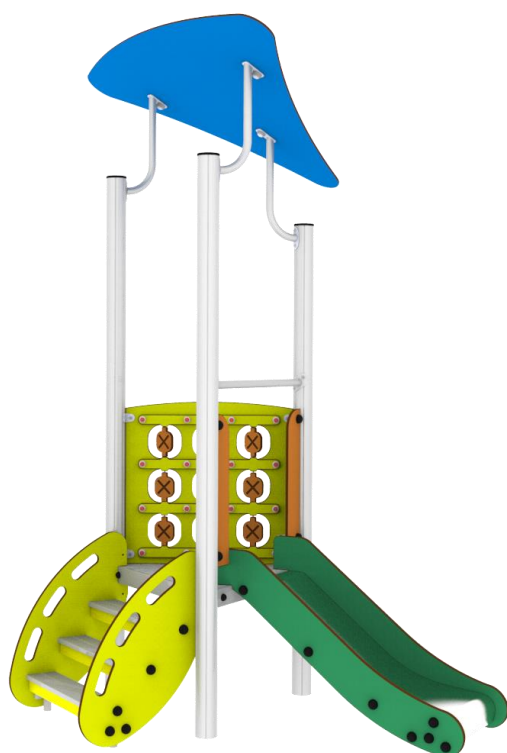

Venus Multigame

Ref.JISR1587

Spécifications

- Élément de jeu de structure en aluminium, conçu pour le plaisir des enfants, offrant un jeu complet.
- Poteaux circulaires de 89 mm en aluminium, avec âme renforcée.
- Plats-formes en aluminium. Avec plaques antidérapantes.
- Plafonds, protections, panneaux et éléments décoratifs en HPL/HDPE.
- Toutes les vis en acier inoxydable et recouvertes de bouchons en plastique HDPE colorés.
- Les couleurs peuvent varier selon le modèle.
- Bouchons de sécurité pour les poteaux structuraux en HDPE.
- Âge d'utilisation recommandé à partir de 3 ans.
- Conçu pour l'installation sur sol mou.
- Certifié conformément à la réglementation.