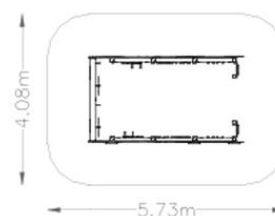

TLN Fire truck

Ref.JITLN010

Spécifications

- Multi-jeu inclusif sous la forme d'un camion de pompiers. Comprend divers panneaux interactifs.
- Structure PEHD de 15 mm.
- Plaques de fer galvanisé et de collage.
- Vis et matériel en acier galvanisé.
- Toutes les vis recouvertes de bouchons en plastique colorés.
- L'appareil est spécialement conçu pour les terrains de jeux publics.
- Vous permet d'interagir, de jouer à tour de rôle, d'activités musicales et de lire en braille.
- Âge d'utilisation recommandé de 1 à 12 ans.
- Certifié selon l'UNE EN1176.