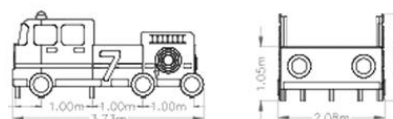

TLN Fire truck

Ref.JITLN010

Spécifications

- Multi-jeu inclusif sous la forme d'un camion de pompiers. Comprend divers panneaux interactifs.
- Structure PEHD de 15 mm.
- Plaques de fer galvanisé et de collage.
- Vis et matériel en acier galvanisé.
- Toutes les vis recouvertes de bouchons en plastique colorés.
- L'appareil est spécialement conçu pour les terrains de jeux publics.
- Vous permet d'interagir, de jouer à tour de rôle, d'activités musicales et de lire en braille.
- Âge d'utilisation recommandé de 1 à 12 ans.
- Certifié selon l'UNE EN1176.