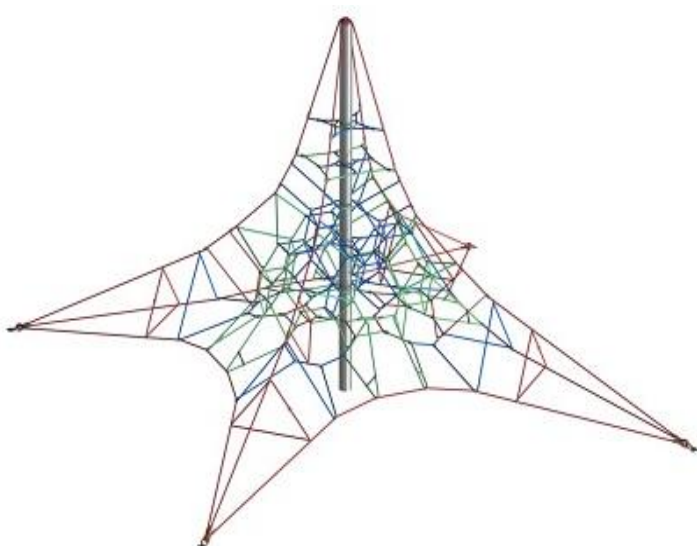

## Pyramid 4 meters

Ref.JIX4000

### Spécifications

- Réseau tridimensionnel de cordes entrelacés de 4 m de haut.
- Élément d'un grand impact visuel et avec une grande capacité des utilisateurs.
- Cordes de périmètre en polyamide avec âme en acier.
- Mât central en acier inoxydable.
- Élément certifié selon la norme européenne EN-1176.