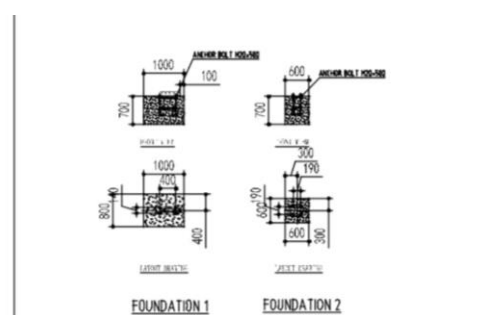

## Pyramid 4 meters

Ref.JIX4000

### Spécifications

- Réseau tridimensionnel de cordes entrelacés de 4 m de haut.
- Élément d'un grand impact visuel et avec une grande capacité des utilisateurs.
- Cordes de périmètre en polyamide avec âme en acier.
- Mât central en acier inoxydable.
- Élément certifié selon la norme européenne EN-1176.