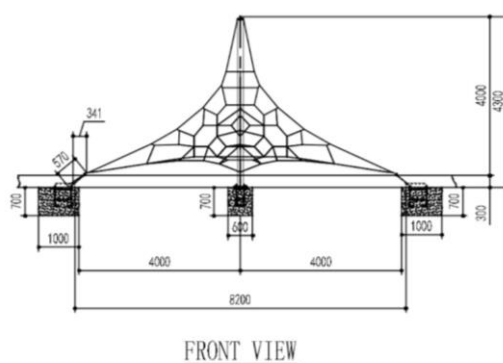

## Pyramid 4 meters

Ref.JIX4000

### Spécifications

- Réseau tridimensionnel de cordes entrelacés de 4 m de haut.
- Élément d'un grand impact visuel et avec une grande capacité des utilisateurs.
- Cordes de périmètre en polyamide avec âme en acier.
- Mât central en acier inoxydable.
- Élément certifié selon la norme européenne EN-1176.