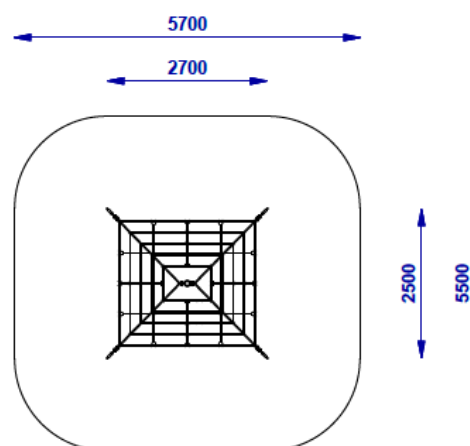

## Net 2,5m

Ref.JIX4004S

### Spécifications

- Jeu de filet d'escalade.
- Cordes en polypropylène avec âme en acier.
- Connecteurs inoxydables et galvanisés.
- Sans arêtes vives ni fissures pouvant présenter un danger de bourrage de la tête, la doigts ou toute autre partie du corps.
- Toutes les vis recouvertes de couvercles en polyamide.
- Il est recommandé de l'ancrer au sol à 800 mm au sol.
- L'appareil est conçu pour les aires de jeux publiques.
- Âge d'utilisation recommandé à partir de 3 ans.
- Certificat selon la réglementation UNE EN1176.