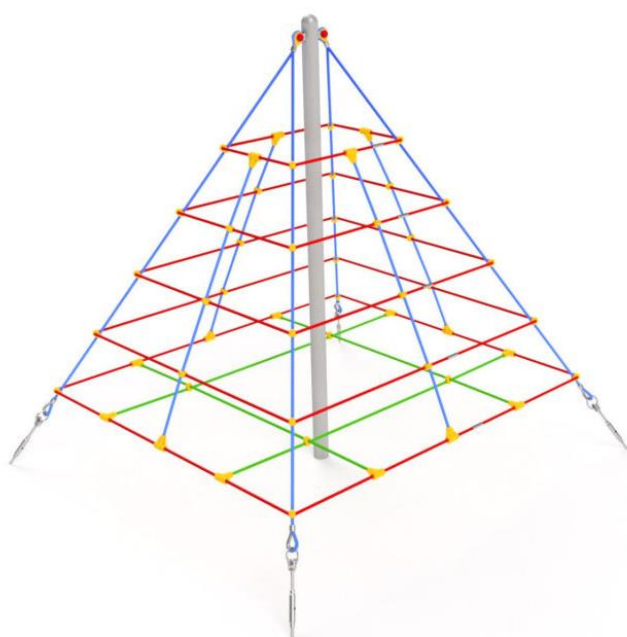

## Net 2,5m

Ref.JIX4004S

### Spécifications

- Jeu de filet d'escalade.
- Cordes en polypropylène avec âme en acier.
- Connecteurs inoxydables et galvanisés.
- Sans arêtes vives ni fissures pouvant présenter un danger de bourrage de la tête, la doigts ou toute autre partie du corps.
- Toutes les vis recouvertes de couvercles en polyamide.
- Il est recommandé de l'ancrer au sol à 800 mm au sol.
- L'appareil est conçu pour les aires de jeux publiques.
- Âge d'utilisation recommandé à partir de 3 ans.
- Certificat selon la réglementation UNE EN1176.