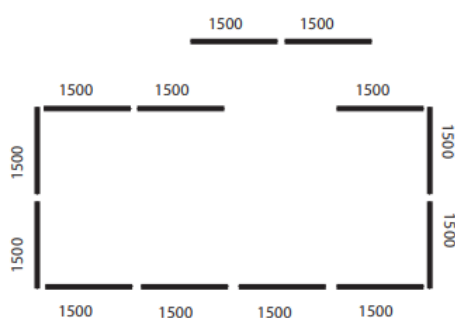

Fence to hide containers

Ref.MUT012

Spécifications

- Couvre les conteneurs à déchets dans les zones urbaines ou rurales
- Autoclave de niveau 4.
- Bois de pin traité contre le ver des bois, les termites et les insectes.
- Étirements de 1mt et 1.5mts.