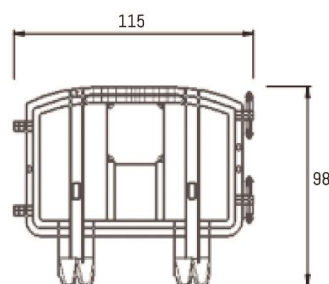

Mobile Fence

Ref. S004 Couleur Bleu

Spécifications

- Clôture piétonnière de type mobile pour la signalisation des travaux, des événements, des foires...
- Mesures de l'élément : 115 x 98 x 5 cm.
- Structure en polyéthylène.
- Comprend un panneau central personnalisable de 20 x 20 cm.
- Poids de 6 kg.
- Disponible en couleurs bleu et jaune.